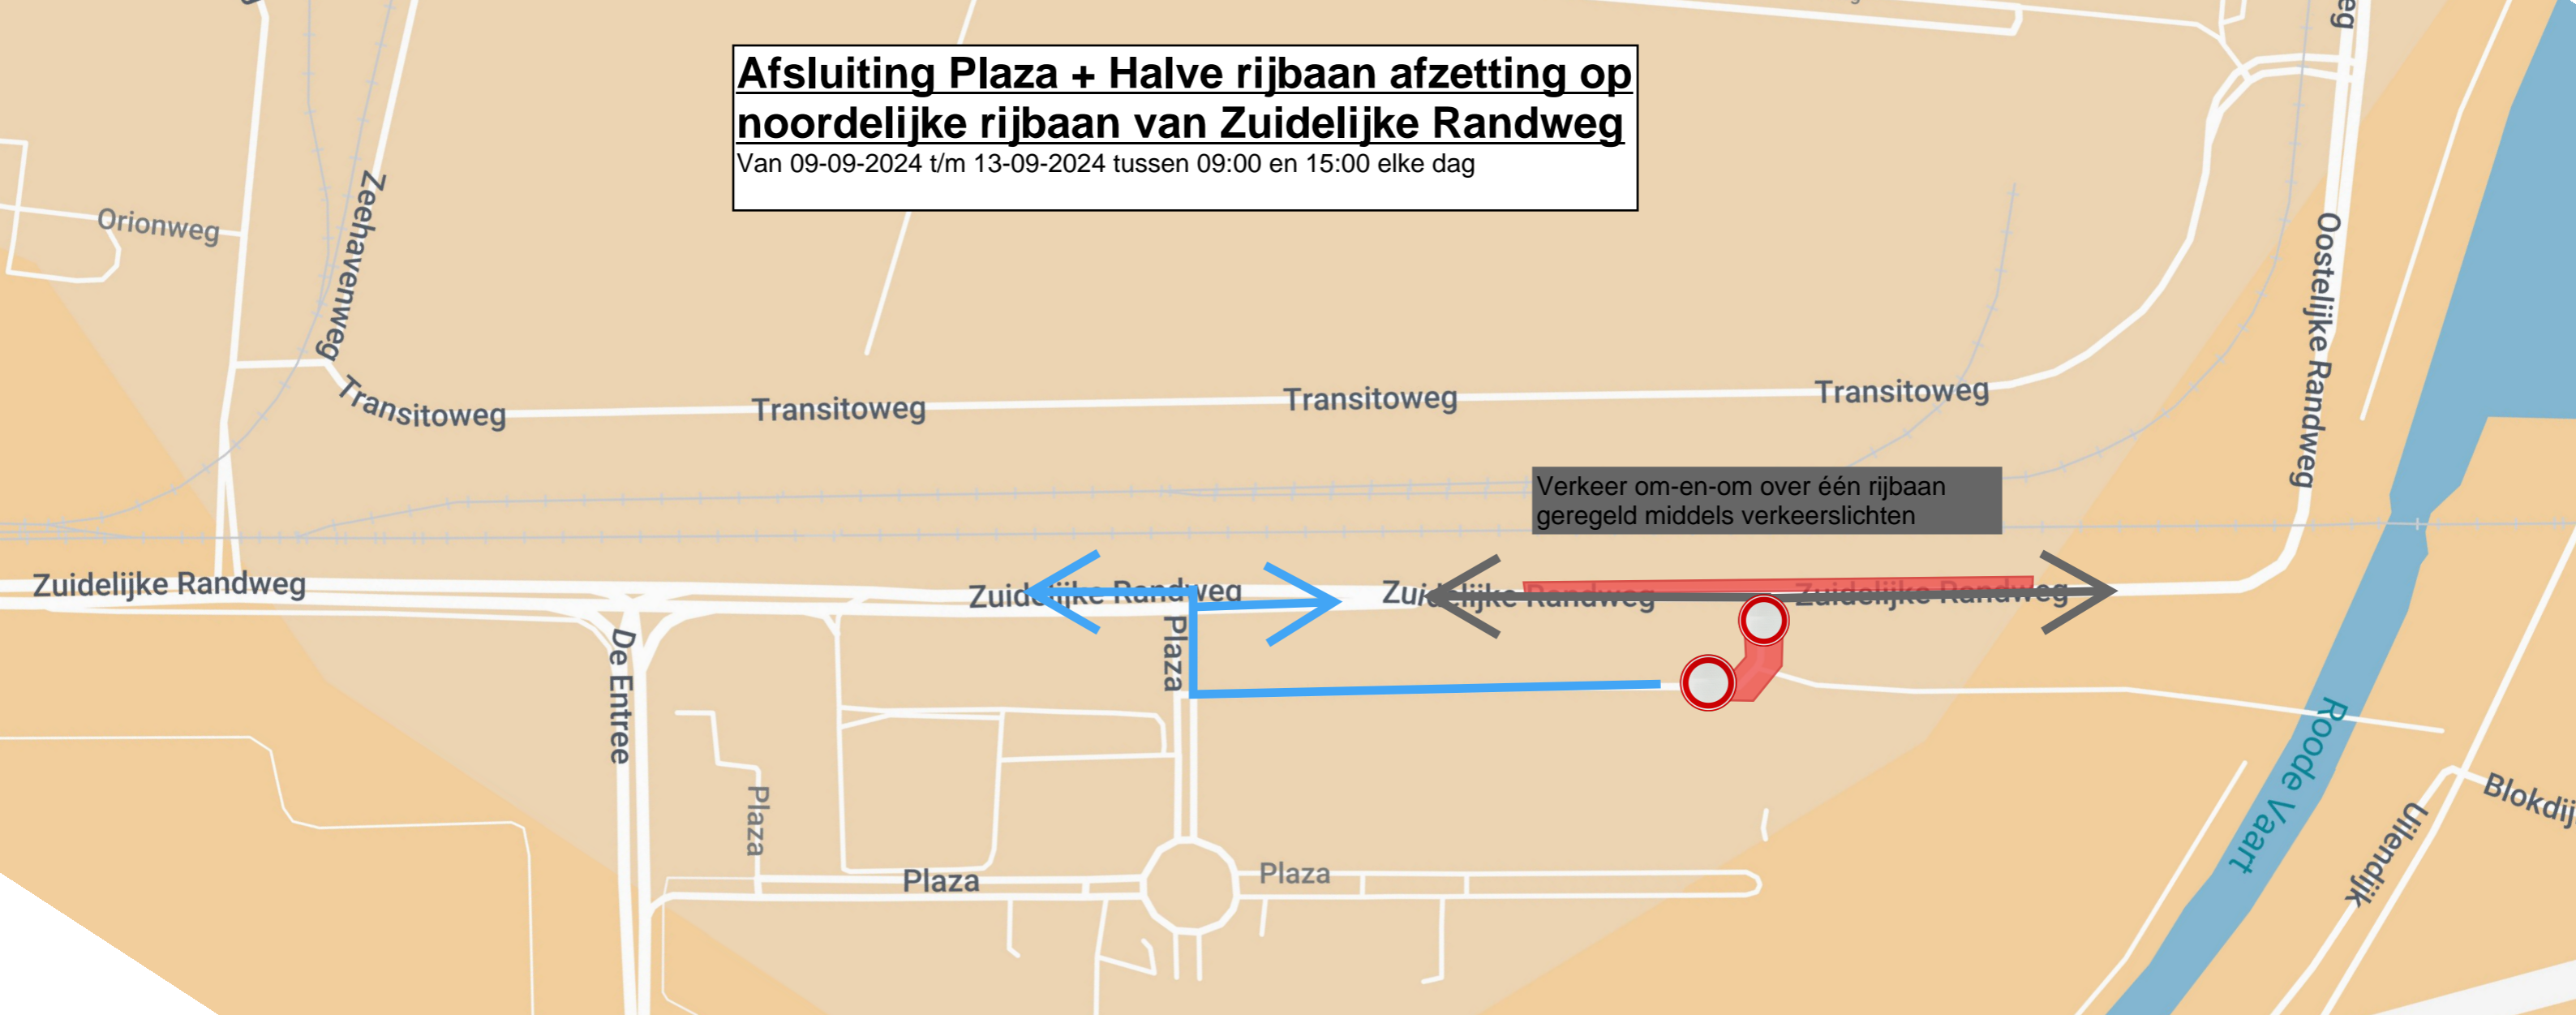

## Afsluiting Plaza

Van 09-09-2024 06:00 t/m 27-09-2024 16:00

Met uitzondering van de situaties hieronder

# Afsluiting Plaza + Halve rijbaan afzetting op noordelijke rijbaan van Zuidelijke Randweg

Van 09-09-2024 t/m 13-09-2024 tussen 09:00 en 15:00 elke dag

Verkeer om-en-om over één rijbaan geregeld middels verkeerslichten

Zuidelijke Randweg

Zuidelijke Randweg

Zuidelijke Randweg

Zuidelijke Randweg

De Entree

Plaza

Plaza

Plaza

Roode Vaart

Uilendijk

Blokdijk

Orionweg

Zeehavenweg

Transitoweg

Transitoweg

Transitoweg